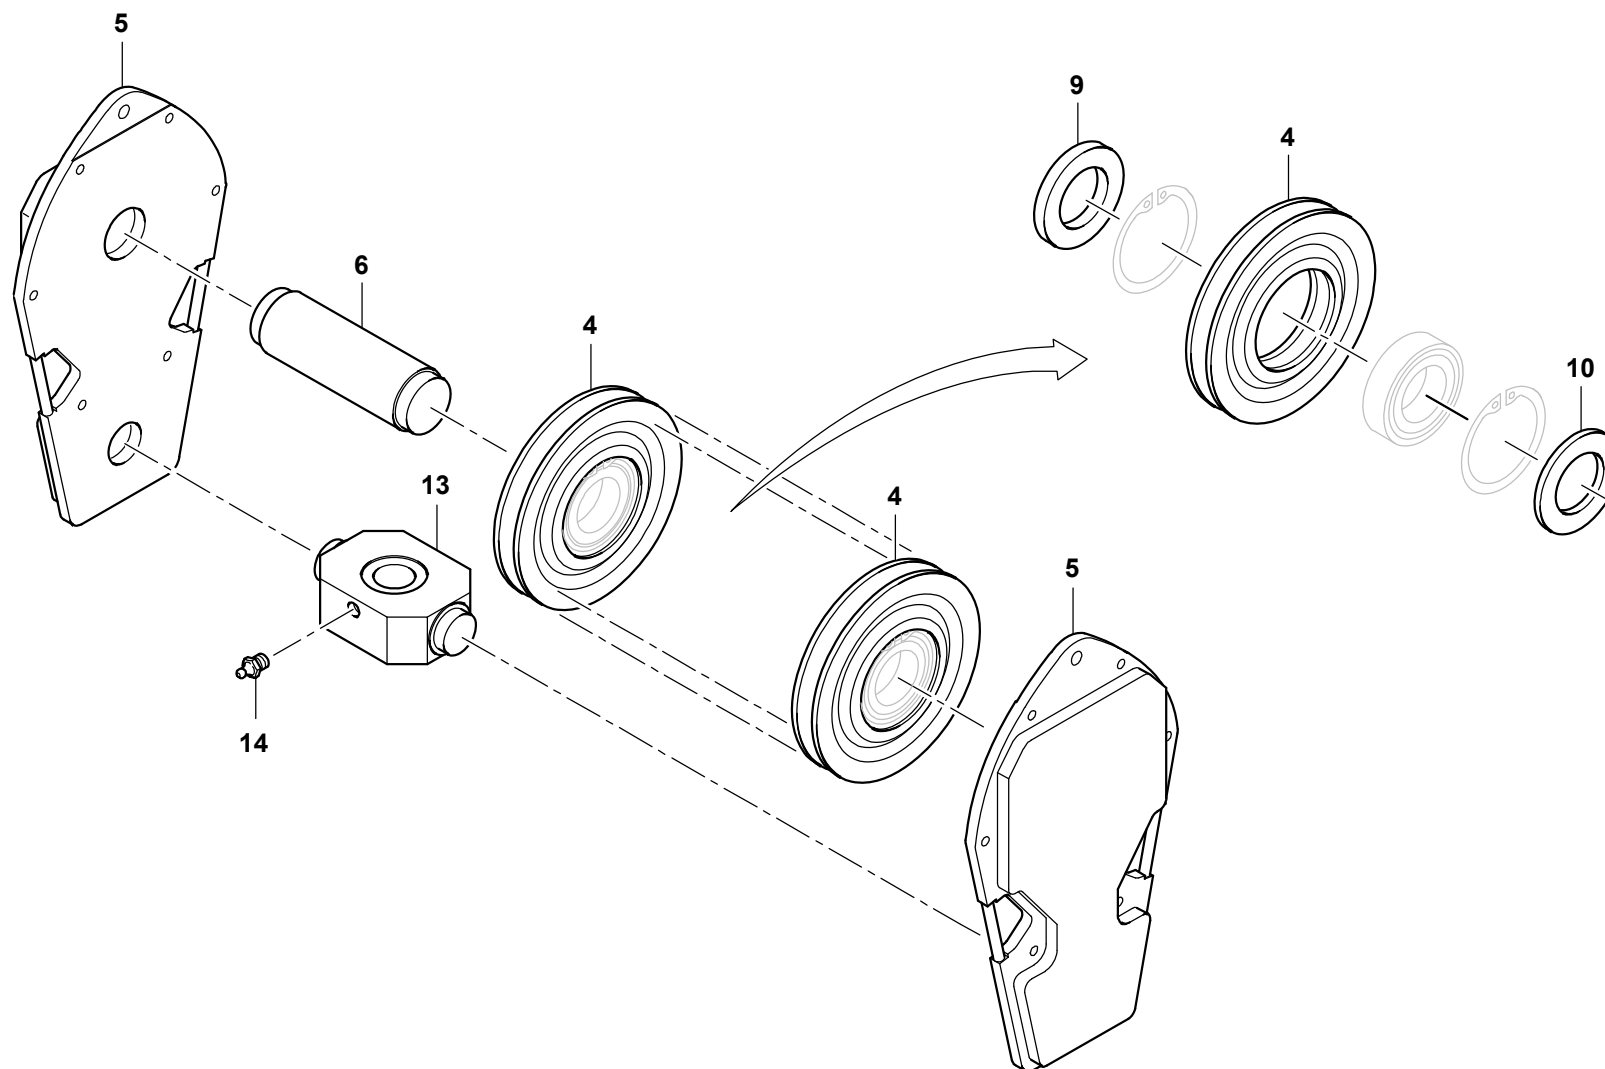

GROVEGEHAEUSE 5-ROLL.
CAGE 5-ROLL.BILDТАFEL
PICTORIAL DISPLAY**GMK3060**

02.17

4181164-ETL B

1/2

GROVE

GEHAEUSE 5-ROLL.
CAGE 5-ROLL.

BILDTAFEL
PICTORIAL DISPLAY

GMK3060

02.17

4181164-ETL B

2/2

4181164-B-BL02-0217-0000