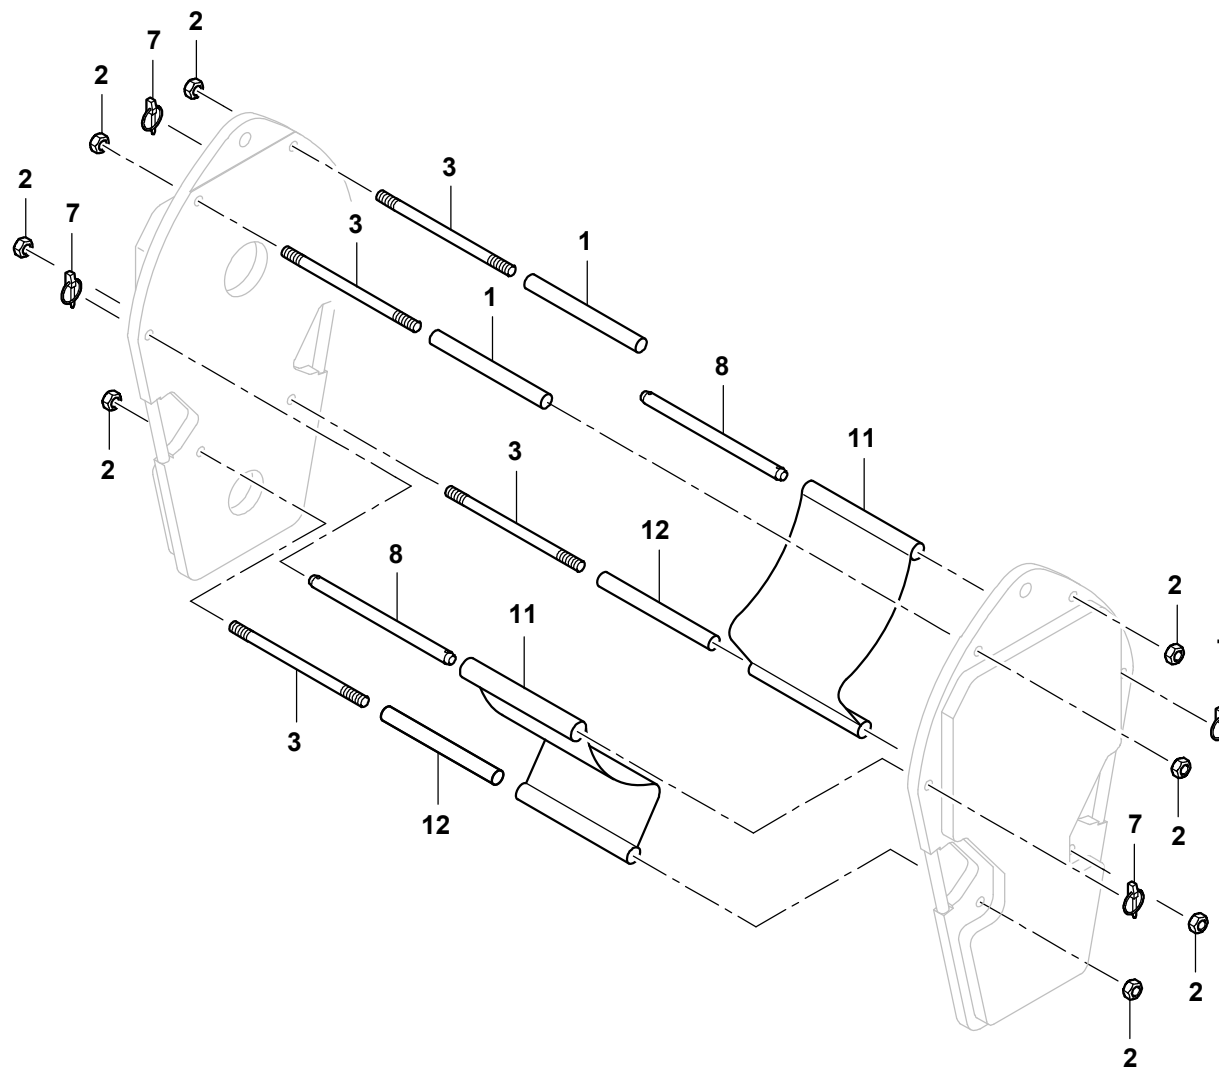

GROVEGEHAEUSE 5-ROLL.
CAGE 5-ROLL.BILDТАFEL
PICTORIAL DISPLAY**GMK3060**

02.17

4181164-ETL B

1/2

GROVE

GEHAEUSE 5-ROLL.
CAGE 5-ROLL.

BILDTAFEL
PICTORIAL DISPLAY

GMK3060

02.17

4181164-ETL B

2/2

4181164-B-BL02-0217-0000